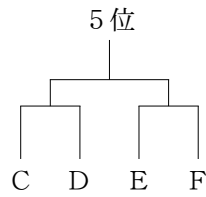

男子シングルス(6)

順位決定戦

女子シングルス(4)

順位決定戦

男子ダブルス(3)

女子ダブルス(2)

男子ダブルス
代表決定戦

() ()
() ()

女子ダブルス
順位決定戦

() ()
() ()

ジュニア男子シングルス(2)

1	八木橋 優一 (鶴岡東)		町土村 進一郎 (鶴岡東)	15
2	石崎 太 (酒田西)		田井山 優輝 (酒田西)	16
3	五十公野 祐典 (寒河江工業)		木村 尚貴 (天童二中)	17
4	石川 祐壯 (酒田東)		松田 幸紀 (鶴岡東)	18
5	橋本 史史 (米沢中央)		佐藤 慈之 (谷地)	19
6	田澤 諒 (山形工業)		遠藤 亮太 (酒田工業)	20
7	鈴木 翔太 (鶴岡東)		坂本 航士 (山形工業)	21
8	齋藤 絃佑 (酒田工業)		阿部 文哉 (鶴岡東)	22
9	小泉 太介 (鶴岡東)		奥山 勝也 (寒河江工業)	23
10	前田 峻市 (山形工業)		奥山 勝也 (鶴岡東)	24
11	宇仁田 啓一 (鶴岡東)		新菅 拓 (酒田工業)	25
12	齋藤 研一 (寒河江工業)		池田 善登 (山形工業)	26
13	荒木 研太 (日大山形)			
14	高橋 研太 (鶴岡東)			