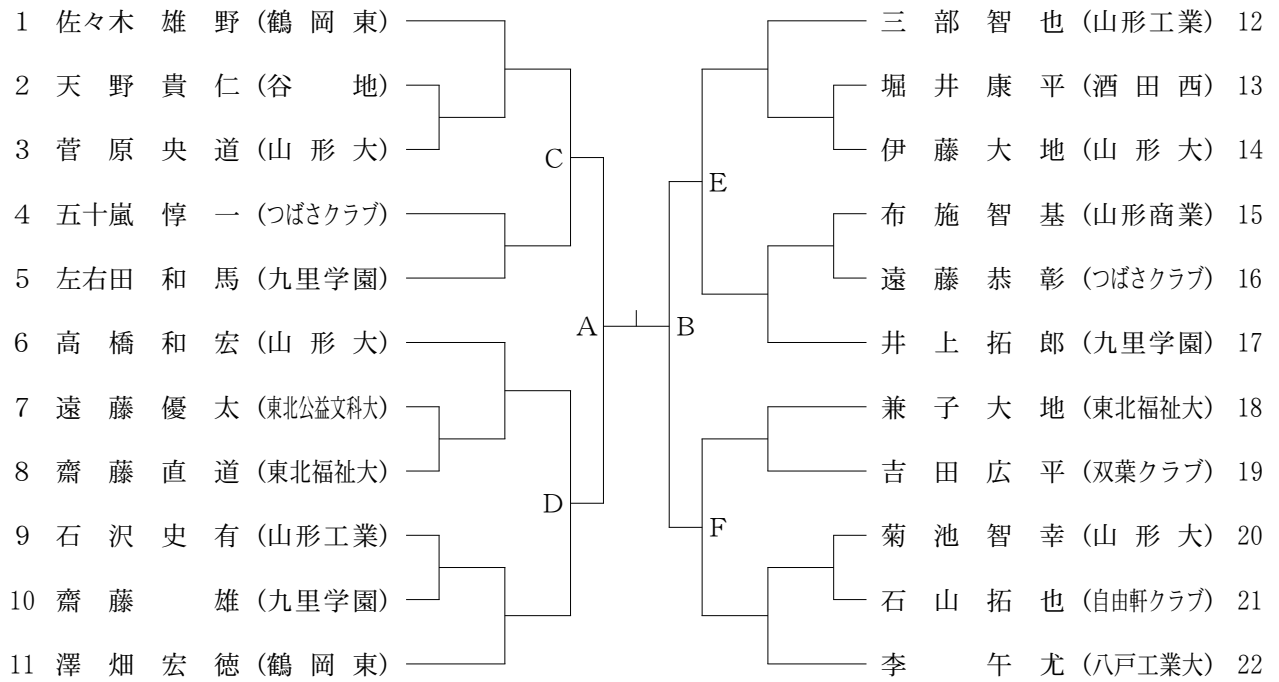

男子シングルス(6)

順位決定戦

女子シングルス(4)

順位決定戦

男子ダブルス(3)

女子ダブルス(2)

男子ダブルス
代表決定戦

() ()
() ()

女子ダブルス
順位決定戦

() ()
() ()

ジュニア男子シングルス(2)

1	八木橋 優一 (鶴岡東)		町土村 進一郎 (鶴岡東)	15
2	石崎 太 (酒田西)		田井山 優輝 (酒田西)	16
3	五十公野 祐典 (寒河江工業)		木村 尚貴 (天童二中)	17
4	石川 祐壯 (酒田東)		松田 幸紀 (鶴岡東)	18
5	橋本 史史 (米沢中央)		佐藤 慈之 (谷地)	19
6	田澤 諒 (山形工業)		遠藤 亮太 (酒田工業)	20
7	鈴木 翔太 (鶴岡東)		坂本 航士 (山形工業)	21
8	齋藤 絃佑 (酒田工業)		阿部 文哉 (鶴岡東)	22
9	小泉 太介 (鶴岡東)		奥山 勝也 (寒河江工業)	23
10	前田 峻市 (山形工業)		奥山 勝也 (鶴岡東)	24
11	宇仁田 啓一 (鶴岡東)		新菅 拓 (酒田工業)	25
12	齋藤 研一 (寒河江工業)		池田 善登 (山形工業)	26
13	荒木 研太 (日大山形)			
14	高橋 研太 (鶴岡東)			

順位決定戦