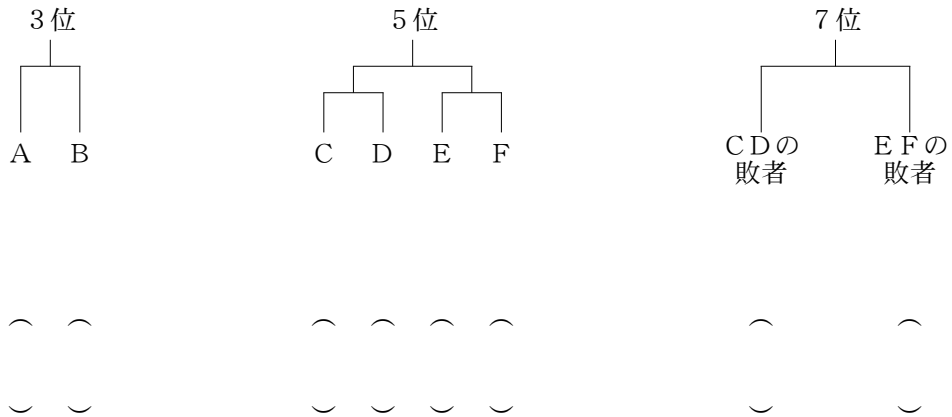

ジュニア男子シングルス(2)

1	八木橋 優一 (鶴岡東)		町土村 進一郎 (鶴岡東)	15
2	石崎 太 (酒田西)		田井山 優輝 (酒田西)	16
3	五十公野 祐典 (寒河江工業)		木村 尚貴 (天童二中)	17
4	石川 祐壯 (酒田東)		松田 幸紀 (鶴岡東)	18
5	橋本 史史 (米沢中央)		佐藤 慈之 (谷地)	19
6	田澤 諒 (山形工業)		遠藤 亮太 (酒田工業)	20
7	鈴木 翔太 (鶴岡東)		坂本 航士 (山形工業)	21
8	齋藤 絃佑 (酒田工業)		阿部 文哉 (鶴岡東)	22
9	小泉 太介 (鶴岡東)		奥山 勝也 (寒河江工業)	23
10	前田 峻市 (山形工業)		奥山 勝也 (鶴岡東)	24
11	宇仁田 啓一 (鶴岡東)		新菅 拓 (酒田工業)	25
12	齋藤 研一 (寒河江工業)		池田 善登 (山形工業)	26
13	荒木 研太 (日大山形)			
14	高橋 研太 (鶴岡東)			

順位決定戦

ジュニア女子シングルス(2)

1	加藤 郁実 (山形城北)		佐野 春佳 (山形城北)	14
2	藤藤 千尋 (長井)		阿佐 彦愛 (酒田一中)	15
3	遠藤 萌恵 (山形西)		柴田 真友子 (山形学院)	16
4	小野寺 美典 (平田中)		倉賀 瑞音 (鶴岡東)	17
5	後藤 未紀 (山形学院)		志賀 悠希 (山形西)	18
6	工藤 千尋 (山形城北)		後藤 瑞希 (山形城北)	19
7	渡邊 奈津実 (鶴岡東)		中野 綾乃 (長井工業)	20
8	遠藤 幸奈 (山形西)		高橋 侑己 (山形城北)	21
9	後藤 藍 (長井工業)		藤地 万季 (酒田西)	22
10	渡邊 紗矢 (山形城北)		藤地 万季 (長井工業)	23
11	八幡 恵月 (九里学園)		藤地 万季 (谷地)	24
12	内藤 月加 (鶴岡東)		藤地 万季 (米沢商業)	25
13	後藤 七祐 (酒田工業)		藤地 万季 (山形西)	26

順位決定戦