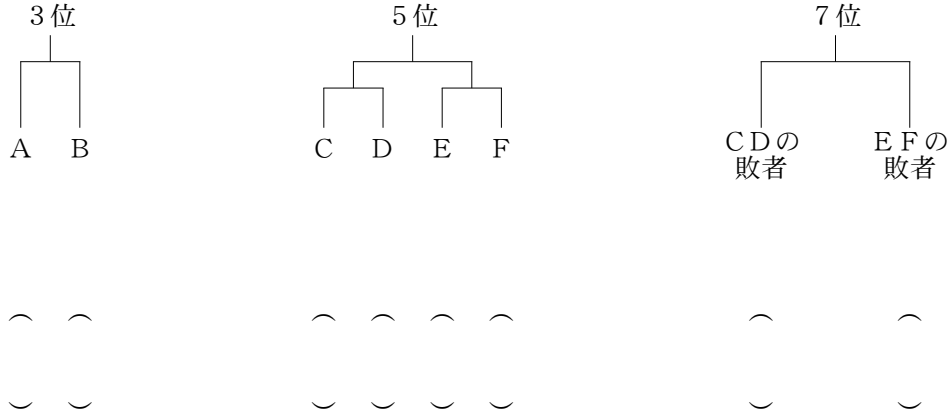

ジュニア男子シングルス(2)

1	八木橋 優一 (鶴岡東)		町土村 進一郎 (鶴岡東)	15
2	石崎 太 (酒田西)		田井山 優輝 (酒田西)	16
3	五十公野 祐典 (寒河江工業)		木村 尚貴 (天童二中)	17
4	石川 祐壯 (酒田東)		松田 幸紀 (鶴岡東)	18
5	橋本 史史 (米沢中央)		佐藤 慈之 (谷地)	19
6	田澤 諒 (山形工業)		遠藤 亮太 (酒田工業)	20
7	鈴木 翔太 (鶴岡東)		坂本 航士 (山形工業)	21
8	齋藤 絃佑 (酒田工業)		阿部 文哉 (鶴岡東)	22
9	小泉 太介 (鶴岡東)		奥山 勝也 (寒河江工業)	23
10	前田 峻市 (山形工業)		奥山 勝也 (鶴岡東)	24
11	宇仁田 啓一 (鶴岡東)		新菅 拓 (酒田工業)	25
12	齋藤 研一 (寒河江工業)		池田 善登 (山形工業)	26
13	荒木 研太 (日大山形)			
14	高橋 研太 (鶴岡東)			

順位決定戦