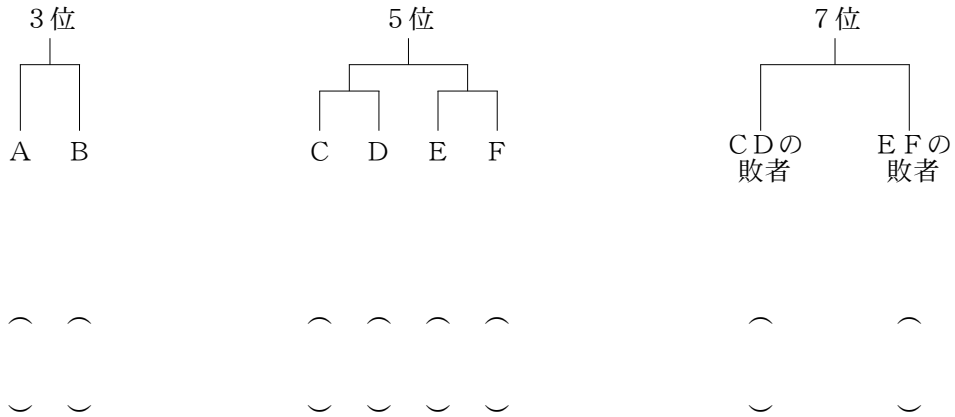

カデット男子シングルス(2)

1	伊 藤	藤 真	哉 悟	(双葉クラブ)		齋 藤	藤 真	澄 樹	(鶴岡二中)	14
2	佐 飛	藤 塚	皓 航	(天童ジュニア)		石 岸	藤 澤	仁 樹	(酒田六中)	15
3	飛 山	塚 川	航 祐	(三川スポ少)		佐 菅	原 光	克 汰	(山形ジュニア)	16
4	山 川	川 藤	祐 祐	(上山北中)		岸 菅	藤 光	克 汰	(鶴岡一中)	17
5	佐 名	藤 和	人 朗	(城北スポ少)		菅 伊	藤 光	克 汰	(山寺クラブ)	18
6	名 鈴	和 木	朗 樹	(楯岡中)		伊 畠	藤 悠	里 夢	(双葉クラブ)	19
7	鈴 土	木 井	樹 平	(鶴岡二中)		畠 鈴	山 悠	里 夢	(双葉クラブ)	20
8	土 平	井 真	平 真	(酒田三中)		佐 水	木 悠	里 夢	(双葉クラブ)	21
9	平 菅	藤 原	真 之	(山形八中)		秋 清	藤 昂	光 大	(米沢四中)	22
10	菅 遠	原 藤	之 歩	(双葉クラブ)		野 水	野 水	大 平	(城北スポ少)	23
11	遠 菅	原 藤	介 貴	(双葉クラブ)		野 水	野 水	大 平	(双葉クラブ)	24
12	菅 遠	原 藤	介 貴	(米沢四中)		野 水	野 水	大 平	(鳥海八幡中)	25
13	菅 遠	原 藤	介 貴	(山寺クラブ)		野 水	野 水	大 平	(山形八中)	25

順位決定戦