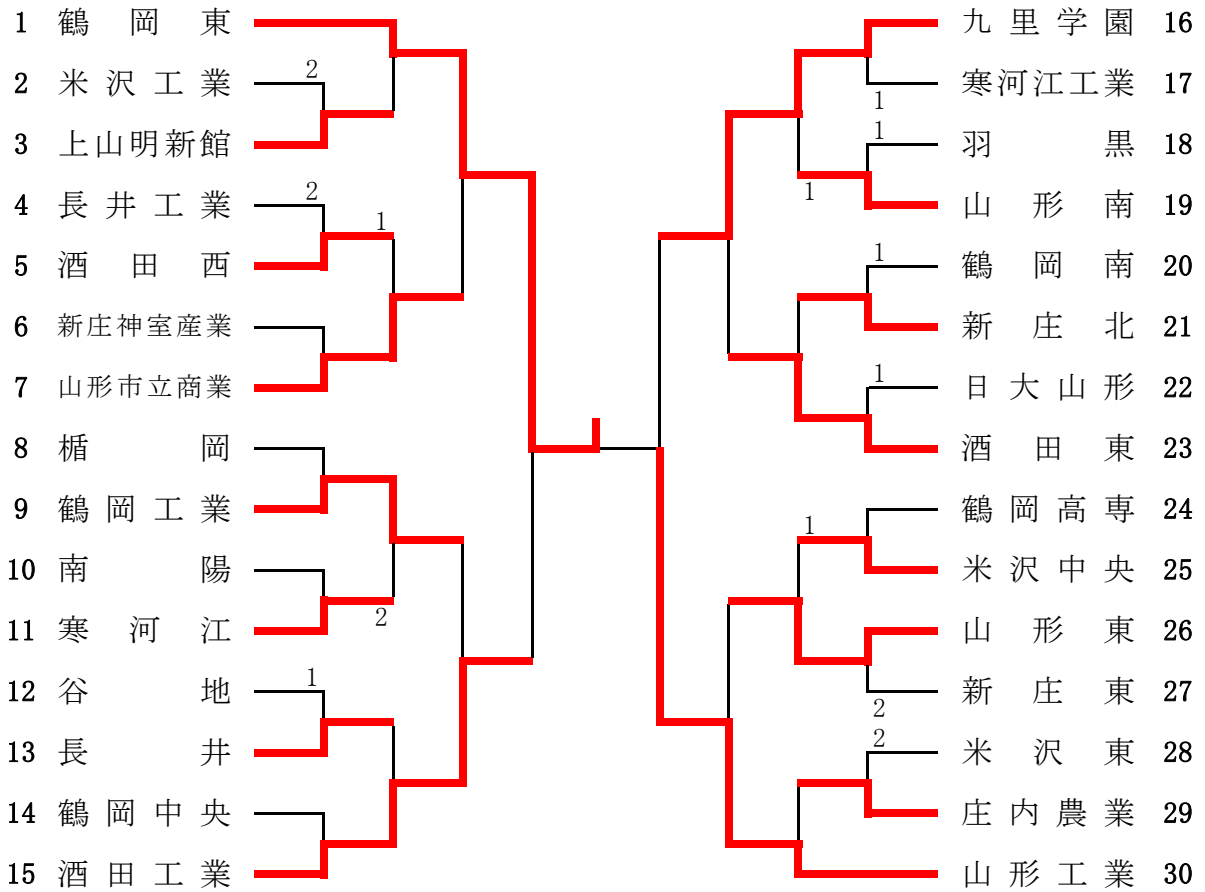

男子学校对抗(B T) 全国1, 東北2