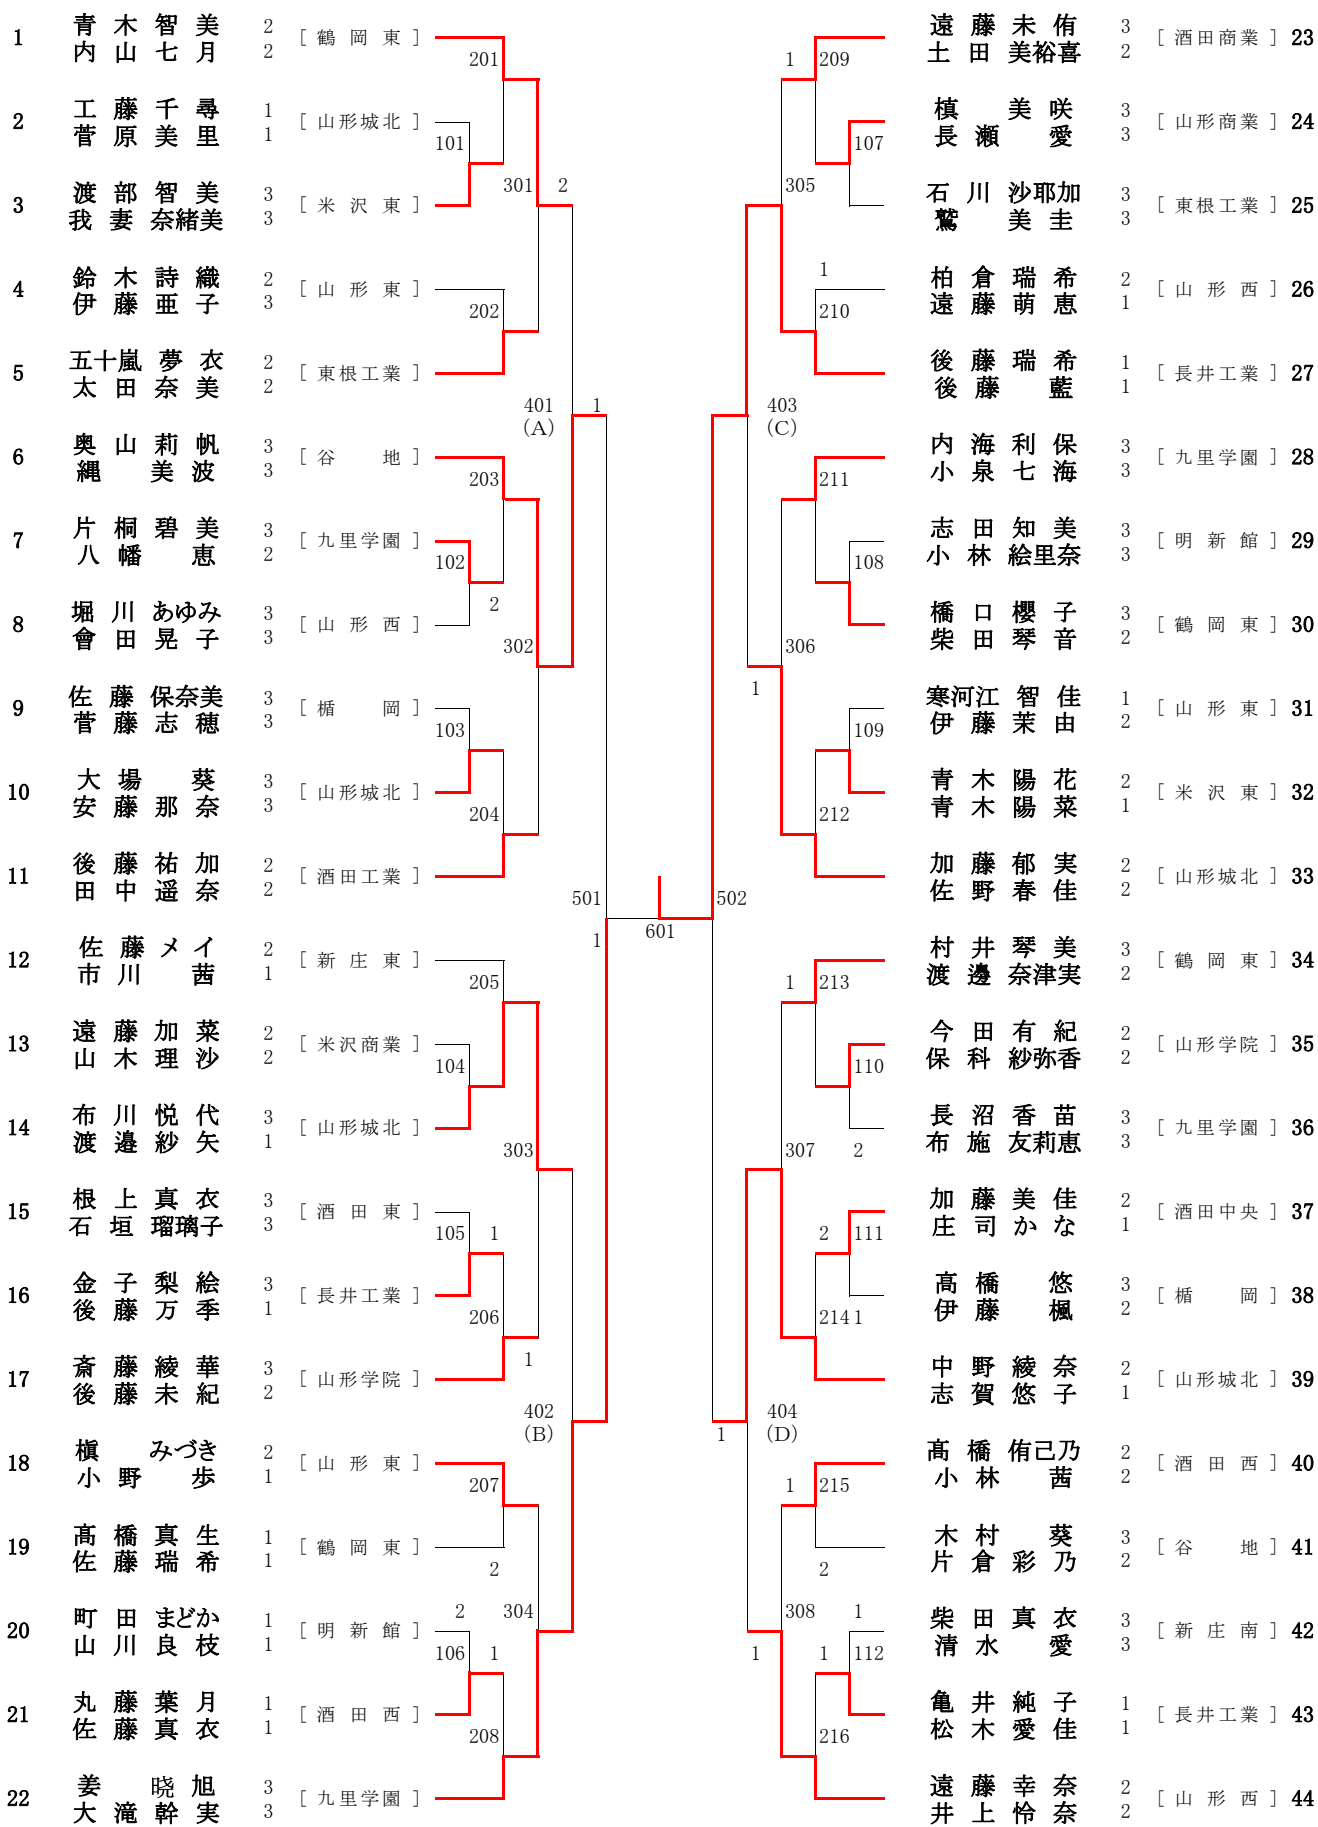

# 女子ダブルス(GD) 全国2, 東北6